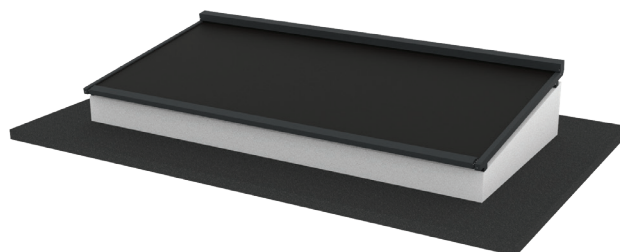

SOLID SKY®

Lichtstraat zonwering

De SolidSky, in het bijzonder ontwikkeld voor lichtstraten. Deze zonwering herbergt dezelfde ritstechniek als onze bewezen SolidScreen producten. Dit maakt ook de SolidSky windvast én uiterst duurzaam.

Het bijzonder compacte design; de kast heeft een afmeting van 105 mm en de geleidersprofielen zijn extra slank, maken de SolidSky uniek in haar soort. Hierdoor is de algehele constructie een stuk lichter en opent/sluit de SolidSky een stuk stiller dan bij een gemiddelde lichtstraat zonwering, zonder aan kracht in te leveren. Dit alles maakt het tevens mogelijk de SolidSky met enkel 4 steunen te monteren, eenvoudig en effectief.

De SolidSky is in verschillende RAL-kleuren standaard leverbaar. Overige RAL-kleuren zijn op aanvraag mogelijk. Standaard geleverd met ritsgeleid Soltis Lounge 96 doek, u heeft hier de keuze uit maar liefst 21 verschillende kleuren.

Kenmerken

- Speciaal ontwikkeld voor lichtstraten
- Bewezen SolidScreen techniek
- Compacte kast en behuizing
- Warmte- en lichtwerend
- Geluidsarme werking (speciaal ontwikkelde gasveer)
- Eenvoudige montage (d.m.v. 4 steunen)

Kleuren

Maximale afmetingen

SolidSky	Breedte 4000 mm	Diepte 2000 mm